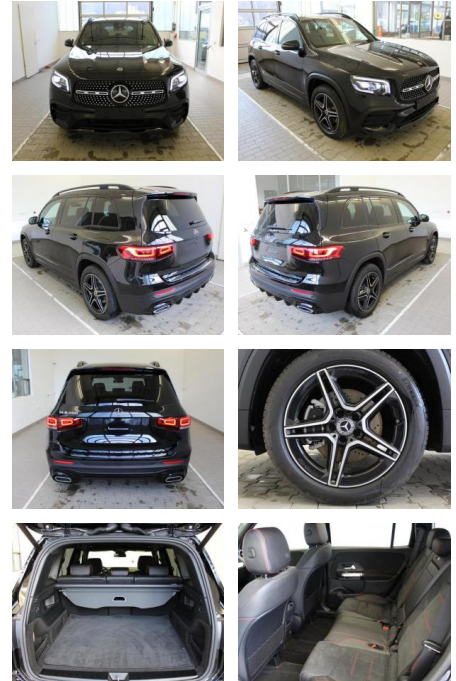

KA09-21913 **Angebotsnr.:**

Erstzulassung:	Kilometer:	Farbe:	Leistung:	Kraftstoffart:
01.10.2021	3.022	Schwarz	120 kW / 163 PS	Benzin

PREIS
48.950 €

FINANZIERUNGSBEISPIEL

Laufzeit: 72 Monate Anzahlung: 25 %
 Basis-Finanzierung:* Mtl. Rate:
 Zielraten-Finanzierung:** **425 €**