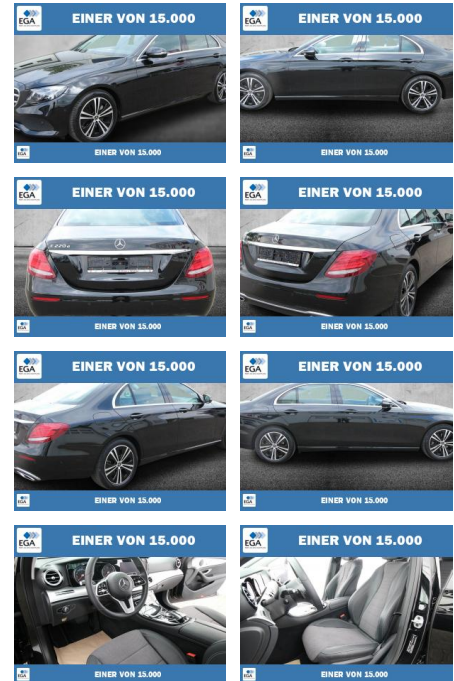

Mercedes-Benz E 220 d Avantgarde NAVI+LED+KAMERA

PW01-37037-185 Angebotsnr.:

Erstzulassung:	Kilometer:	Farbe:	Leistung:	Kraftstoffart:
01.05.2020	36.458	Schwarz	143 kW / 194 PS	Diesel

PREIS 42.290 €	FINANZIERUNGSBEISPIEL	
	Laufzeit: 72 Monate	Anzahlung: 25 %
	Basis-Finanzierung:**	Mtl. Rate:
	Zielraten-Finanzierung:**	367 €