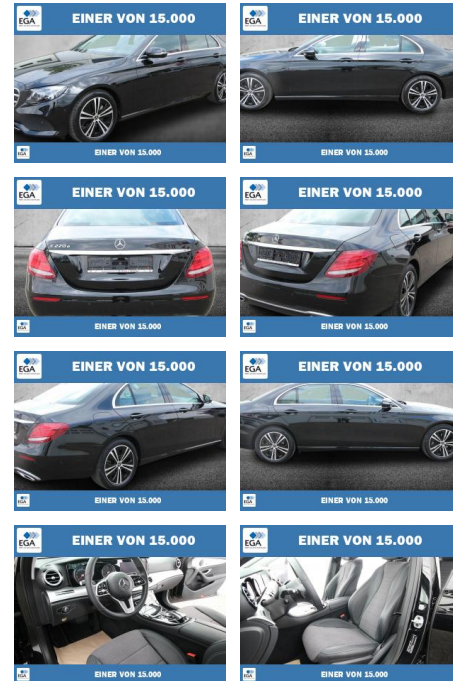

Mercedes-Benz E 220 d Avantgarde NAVI+LED+KAMERA

PW01-38067-107 Angebotsnr.:

Erstzulassung:	Kilometer:	Farbe:	Leistung:	Kraftstoffart:
01.05.2020	29.693	Schwarz	143 kW / 194 PS	Diesel

PREIS 42.290 €	FINANZIERUNGSBEISPIEL	
	Laufzeit: 72 Monate	Anzahlung: 25 %
	Basis-Finanzierung:**	Mtl. Rate:
	Zielraten-Finanzierung:**	367 €