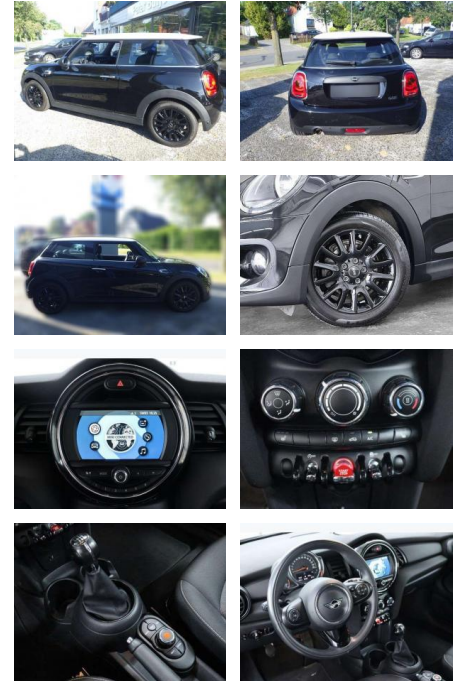

MINI ONE 1,5Ltr.* 102PS* Exklusiv-Paket*

AB85-76820 **Angebotsnr.:**

Erstzulassung:	Kilometer:	Farbe:	Leistung:	Kraftstoffart:
01.05.2019	54.000	Schwarz	75 kW / 102 PS	Benzin

PREIS 17.260 €	FINANZIERUNGSBEISPIEL		<small>* Basisfinanzierung: Anzahlung: 4.315 Euro, Laufzeit: 72 Monate, Nettodarlehen: 12.945 Euro, Gesamtbetrag: 20.363 Euro, Zinssätze: 7.71% Sollz. (gebunden), 7.99% eff. ** Zielratenfinanzierung: Anzahlung: 4.315 Euro, Laufzeit: 72 Monate, Nettodarlehen: 12.945 Euro, Zielrate: 9.493 Euro, Gesamtbetrag: 20.846 Euro, Zinssätze: 7.71% Sollz. (gebunden), 7.99% eff., Vermittlung für: Santander Consumer Bank Repräsentatives Beispiel gem. § 17 Abs. 4 PAngV. Diese Finanzierungsangebote sind Beispiele. Gerne ermitteln wir für Sie Ihr individuelles Angebot.</small>
	Laufzeit: 72 Monate	Anzahlung: 25 %	
	Basis-Finanzierung:*	Mtl. Rate:	
	Zielraten-Finanzierung:**	150 €	

Multimedia

- USB
- Radio
- Freisprechen
- MP3 Anschluss
- Bluetooth

Komfort

- Klimaanlage
- Lederlenkrad
- Zentralverriegelung

- Fernbedienung Zentralverriegelung
- Bordcomputer

Interieur

- Multifunktionslenkrad
- el. Fensterheber
- Sitzheizung

- km-Stand auf Anfrage! Sonderausstattung / Extra's Ablage-Paket Exklusiv-Paket Ablagenpaket Laderaumboden variabel Steckdose (12V-Anschluß) zusätzlich Bordcomputer Dachhimmel Anthrazit Fußmatten Velours Lenkrad (Sport/Leder) Licht-Paket Ambiente-Beleuchtung Leseleuchten vorn LM-Felgen 6
- 5x16 (Victory Spoke
- Schwarz) Metallic-Lackierung Midnight Black Multifunktion für Lenkrad Nebelscheinwerfer Park-Distance-Control (PDC) Sitz vorn rechts höhenverstellbar Sitzheizung vorn Uni-Lackierung /Dach weiß foliert Fussgaengerschutz - Aktive Motorhaube Weisse Blinkleuchten Intelligenter Notruf Tpms 2 (tire Pressure Monitoring System 2) R1234yf Klimaanlage Kältemittel Stoff Firework / Carbon Black Colour Line Carbon Black Modellvariante CO2-optimiert