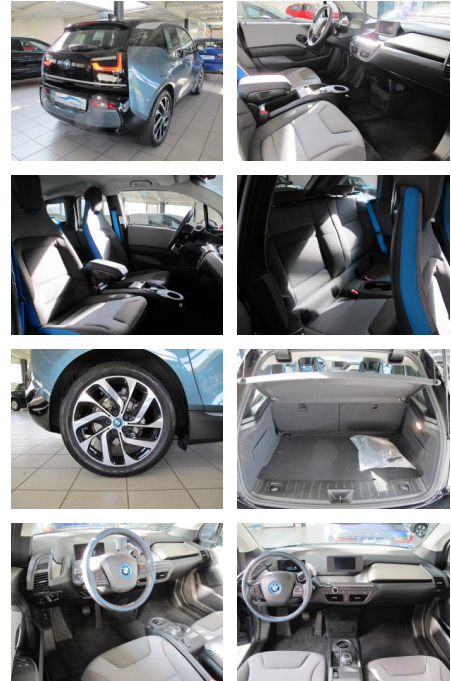

BMW i3120Ah LED Navi. PDC v+h Kamera Sitzhz. Wä...

AH00-6912X06Angebotsnr.:

Erstzulassung:	Kilometer:	Farbe:	Leistung:	Kraftstoffart:
10.06.2021	17.000	Blau	125 kW / 170 PS	Elektro

PREIS 26.430 €	FINANZIERUNGSBEISPIEL		<small>* Basisfinanzierung: Anzahlung: 6.608 Euro, Laufzeit: 72 Monate, Nettodarlehen: 19.823 Euro, Gesamtbetrag: 31.182 Euro, Zinssätze: 7.71% Sollz. (gebunden), 7.99% eff. ** Zielratenfinanzierung: Anzahlung: 6.608 Euro, Laufzeit: 72 Monate, Nettodarlehen: 19.823 Euro, Zielrate: 14.537 Euro, Gesamtbetrag: 31.921 Euro, Zinssätze: 7.71% Sollz. (gebunden), 7.99% eff., Vermittlung für: Santander Consumer Bank Repräsentatives Beispiel gem. § 17 Abs. 4 PAngV. Diese Finanzierungsangebote sind Beispiele. Gerne ermitteln wir für Sie Ihr individuelles Angebot.</small>
	Laufzeit: 72 Monate	Anzahlung: 25 %	
	Basis-Finanzierung:*	Mtl. Rate:	
	Zielraten-Finanzierung:**	229 €	

Ausstattung

Besonderheiten

- Ladekabel (5.0 m) mit Typ 2-Stecker (Mode 3)
- DAB-Tuner (Radioempfang digital)
- Comfort-Paket

Sicherheit

- Abstandswarner
- Geschwindigkeitsbegrenzungsanlage
- Notrufsystem
- Reifendruckkontrollsystem
- PDC Park Distance Control hinten
- Elektronische Parkbremse
- Anti-Blockiersystem ABS
- Antischlupfregelung ASC+T
- elektronische Stabilitätskontrolle (ESP / DSP)
- Servolenkung
- Geschwindigkeitsregelung (Tempomat)
- Regensensor
- Wegfahrsperr

- Kindersitzbefestigung
- PDC Park Distance Control vorne
- Tagfahrlicht LED
- Service-System: Intelligenter Notruf inkl. TeleServices
- Außentemperaturanzeige
- Reifendruck-Kontrollsystem
- Reifenpannen-Anzeige
- Airbag Fahrer-/Beifahrerseite
- Kopf-Airbag-System vorn
- Kopf-Airbag-System hinten
- Seitenairbag vorn
- Airbag Beifahrerseite abschaltbar
- WARNDREIECK
- Anti-Blockier-System (ABS)
- Bremsassistent
- Diebstahlsicherung für Räder (Felgenschlösser)
- Dynamische Stabilitäts-Control (DSC)
- Fahrassistent-System: Fahrerlebnisschalter