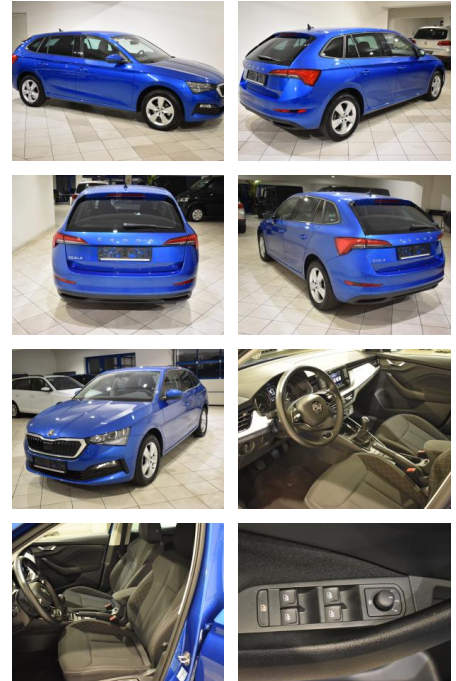

## Skoda Scala 1.5TSI AHZV LED SHZ Garantie 06/26

AH44-ATS8817Angebotsnr.:

Erstzulassung:	Kilometer:	Farbe:	Leistung:	Kraftstoffart:
18.06.2021	20.132	Blau	110 kW / 150 PS	Benzin

**PREIS**  
**22.100 €**