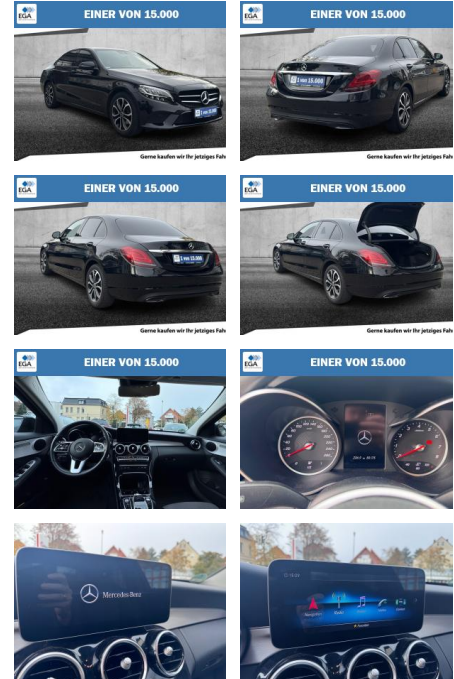

Mercedes-Benz C 180 Avantgarde

AH01-R613739Angebotsnr.:

EINER VON 15.000

Gerne kaufen wir Ihr jetziges Fah

Erstzulassung:	Kilometer:	Farbe:	Leistung:	Kraftstoffart:
01.12.2020	50.180	Obsidianschwarz	115 kW / 156 PS	Benzin

Multimedia

- Android Auto
- CarPlay
- Musikstreaming integriert

- USB
- Radio DAB
- Sprachsteuerung
- Freisprechen
- el. Sitzverstellung
- Navigation mit Bildschirm
- MP3 Anschluss
- Bluetooth
- Smartphone Integration
- Apple CarPlay Android Auto
- SD-Karten-Navigation
- Audio 20 GPS