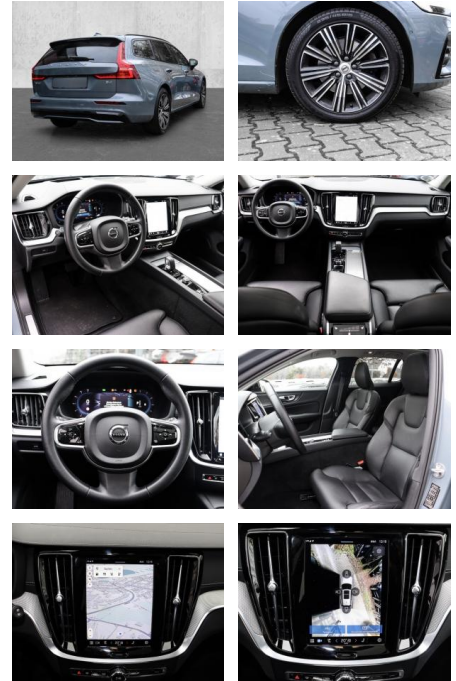

Volvo V60 B4 Diesel Ultimate Dark Standh. AHK

MA05-7468145Angebotsnr.:

Erstzulassung:	Kilometer:	Farbe:	Leistung:	Kraftstoffart:
01.01.2023	32.900	Grau	145 kW / 197 PS	Diesel

PREIS
42.090 €

FINANZIERUNGSBEISPIEL

Multimedia

- Radio
- el. Sitzverstellung
- Navigation mit Bildschirm
- MP3 Anschluss
- Head UP Display
- Bluetooth

Komfort

- Zentralverriegelung

- Bordcomputer

Interieur

- Multifunktionslenkrad
- el. Fensterheber
- Sitzheizung
- Standheizung