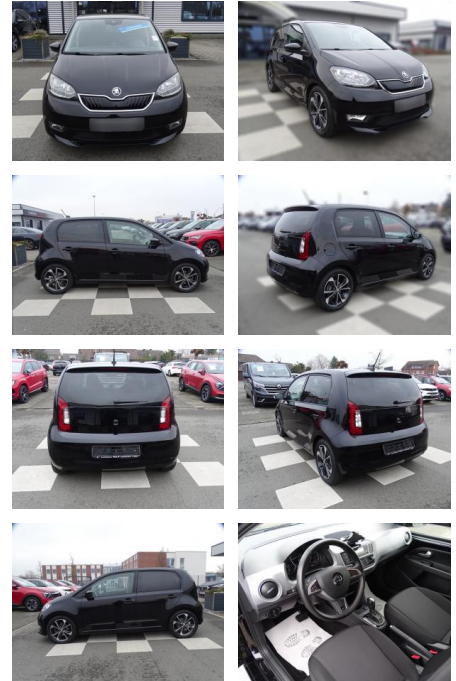

RA00-20451 **Angebotsnr.:**

Erstzulassung:	Kilometer:	Farbe:	Leistung:	Kraftstoffart:
01.03.2021	16.780	Schwarz	61 kW / 83 PS	Elektro

PREIS
21.880 €

FINANZIERUNGSBEISPIEL
Laufzeit: 72 Monate Anzahlung: 25 %
Basis-Finanzierung:* Mtl. Rate:
Zielraten-Finanzierung:** **190 €**