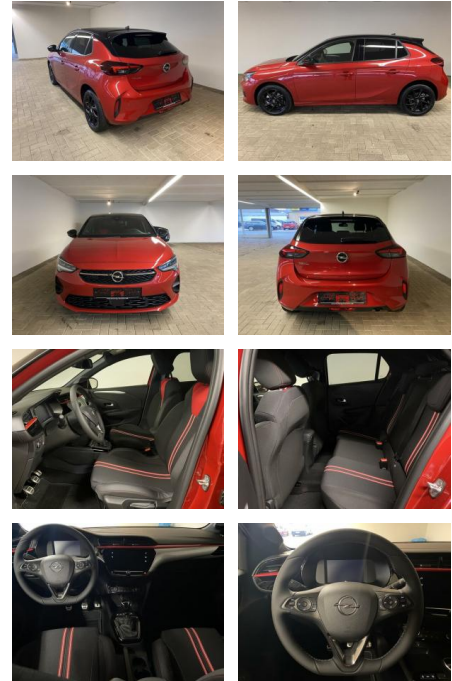

## Opel Corsa GS Line 1,5D LED + RFK +

AH32-P401812Angebotsnr.:

Erstzulassung:	Kilometer:	Farbe:	Leistung:	Kraftstoffart:
01.02.2023	17.120	Schwarz	75 kW / 102 PS	Diesel

**PREIS**  
**23.120 €**