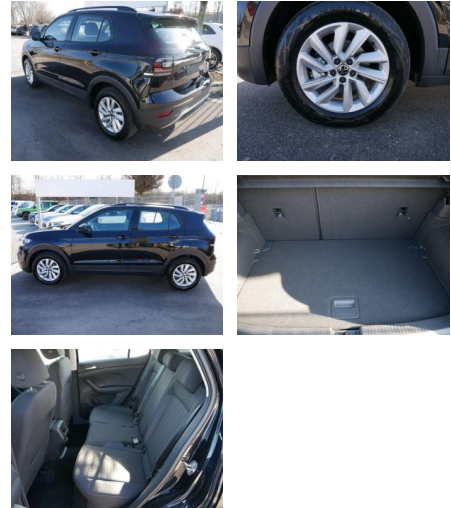

**Volkswagen T-Cross 1.0 TSI LIFE \* WINTERPAKET \***

AS19-PY01649Angebotsnr.:

Erstzulassung:	Kilometer:	Farbe:	Leistung:	Kraftstoffart:
26.10.2022	66.000	Diverse	81 kW / 110 PS	Benzin

PREIS	FINANZIERUNGSBEISPIEL
<b>21.580 €</b>	Laufzeit: 72 Monate      Anzahlung: 25 % Basis-Finanzierung:*      Mtl. Rate: Zielraten-Finanzierung:** <b>187 €</b>