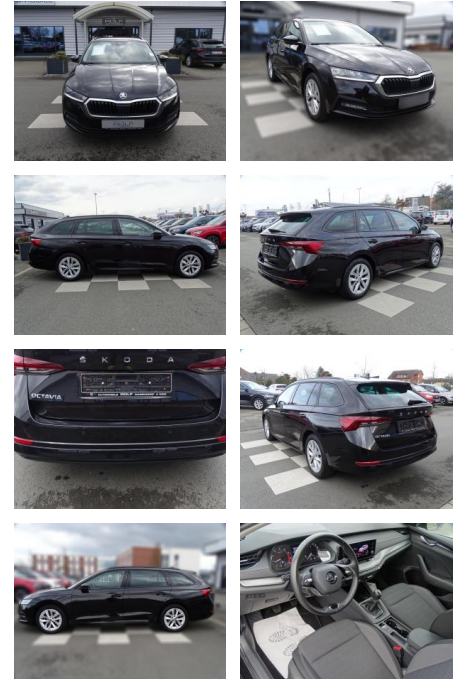

Skoda Octavia 1.5 TSI / Ambition / LED /

RA00-20505 **Angebotsnr.:**

Erstzulassung:	Kilometer:	Farbe:	Leistung:	Kraftstoffart:
01.03.2021	32.295	Schwarz	110 kW / 150 PS	Benzin

PREIS
27.750 €

FINANZIERUNGSBEISPIEL
 Laufzeit: 72 Monate Anzahlung: 25 %
 Basis-Finanzierung:* Mtl. Rate:
 Zielraten-Finanzierung:** **241 €**

Multimedia

- Radio
- MP3 Anschluss
- Bluetooth

Komfort

- Zentralverriegelung
- Bordcomputer

Interieur

- Multifunktionslenkrad
- el. Fensterheber
- Sitzheizung

Exterieur

- Leichtmetallfelgen
- metallic
- Nebelscheinwerfer
- Dachreling