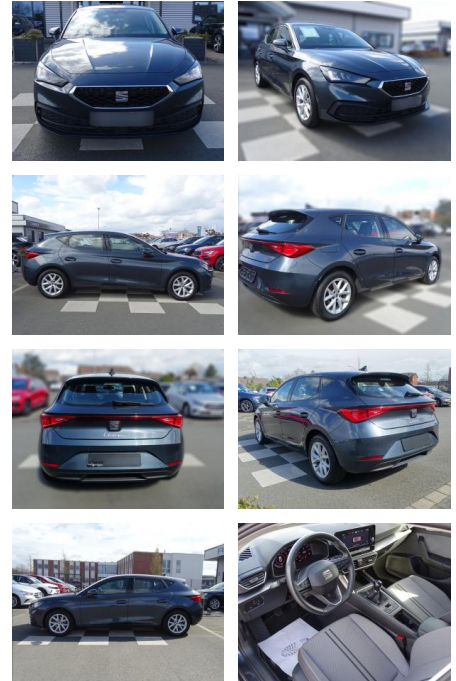

Seat Leon 1.5 TSI / Style / LED / PDC / FULL

RA00-20542 **Angebotsnr.:**

| Erstzulassung: | Kilometer: | Farbe: | Leistung: | Kraftstoffart: |
|----------------|------------|--------|----------------|----------------|
| 01.09.2020 | 36.660 | Grau | 96 kW / 131 PS | Benzin |