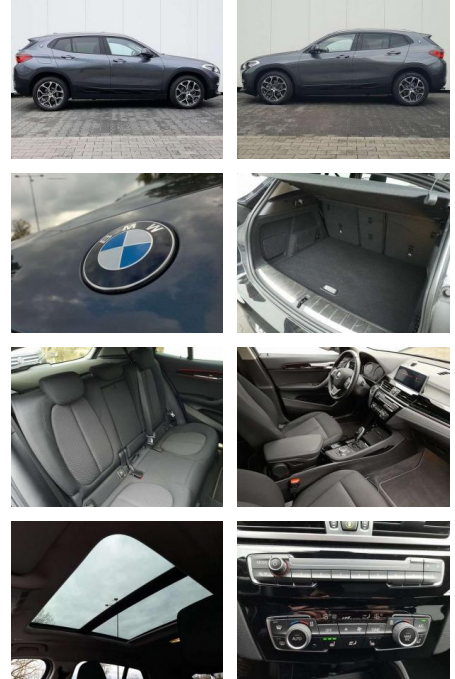

BMW X2 X2 sDrive18d Aut.

AP08-309619 **Angebotsnr.:**

Erstzulassung:	Kilometer:	Farbe:	Leistung:	Kraftstoffart:	Verbr. komb.	CO2-Emission	CO2-Klasse (WLTP)
01.11.2021	25.700	Grau	110 kW / 150 PS	Benzin	5,3 l/100km	138 g/km	E

Ausstattung

Sicherheit

- Anti-Blockiersystem ABS

Multimedia

- Radio

Weiteres

- Diesel
- 18" Leichtmetallfelgen Y-Speiche 579 Panorama Glasdach
- elektrisch LED-Scheinwerfer mit erweit. Umfängen Sitzheizung Navigation Park Distance Control (PDC)
- vorn+hinten Parking Assistant Klimaautomatik mit 2-Zonenregelung Geschwindigkeitsregelung mit Bremsfunkt. Innenspiegel automatisch abblendend Außenspiegel el. verstell.- u. beheizbar Bluetooth Radiozubehör: DAB-Tuner (DAB+fähig) Telefon: Telefonie mit Wireless Charging Lenkrad: