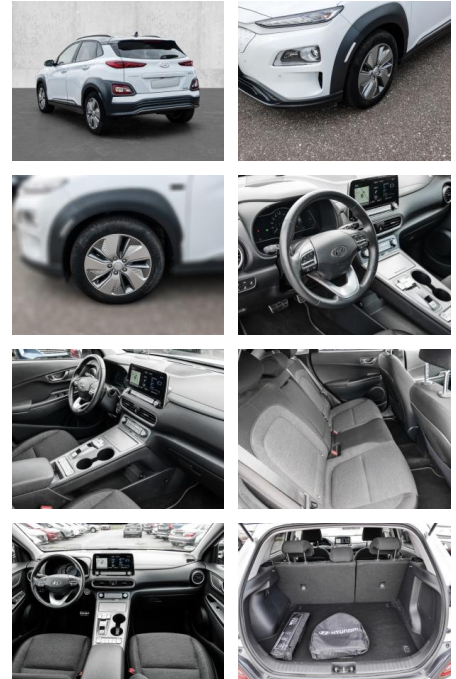

Hyundai KONA Style Elektro 2WD HUD Navi

MA05-J019498Angebotsnr.:

Erstzulassung:	Kilometer:	Farbe:	Leistung:	Kraftstoffart:
01.03.2021	22.435	Weiß	150 kW / 204 PS	Elektro

PREIS
25.070 €

FINANZIERUNGSBEISPIEL