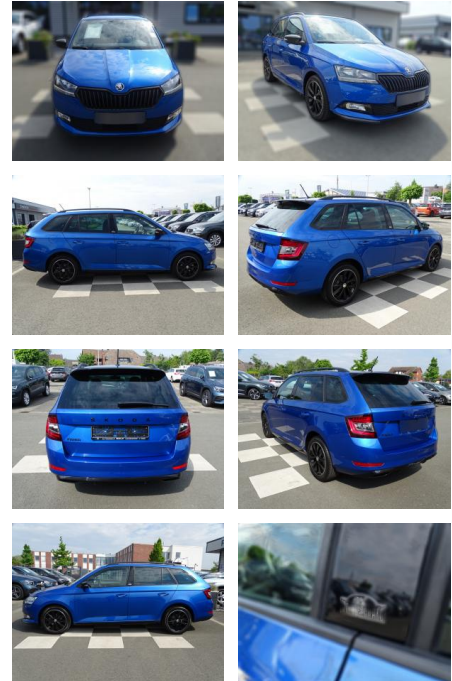

Skoda Fabia 1.0 Monte Carlo / KLIMAAUTO / PDC

RA00-20654 **Angebotsnr.:**

Erstzulassung:	Kilometer:	Farbe:	Leistung:	Kraftstoffart:
01.07.2021	27.727	Blau	70 kW / 95 PS	Benzin

PREIS 19.300 €	FINANZIERUNGSBEISPIEL		<small>* Basisfinanzierung: Anzahlung: 4.825 Euro, Laufzeit: 72 Monate, Nettodarlehen: 14.475 Euro, Gesamtbetrag: 22.770 Euro, Zinssätze: 7.71% Sollz. (gebunden), 7.99% eff. ** Zielratenfinanzierung: Anzahlung: 4.825 Euro, Laufzeit: 72 Monate, Nettodarlehen: 14.475 Euro, Zielrate: 10.615 Euro, Gesamtbetrag: 23.309 Euro, Zinssätze: 7.71% Sollz. (gebunden), 7.99% eff., Vermittlung für: Santander Consumer Bank Repräsentatives Beispiel gem. § 17 Abs. 4 PAngV. Diese Finanzierungsangebote sind Beispiele. Gerne ermitteln wir für Sie Ihr individuelles Angebot.</small>
	Laufzeit: 72 Monate Anzahlung: 25 % Basis-Finanzierung:* Mtl. Rate: Zielraten-Finanzierung:** 167 €		

Multimedia

- MP3 Anschluss
- Bluetooth

Komfort

- Zentralverriegelung
- Bordcomputer

Interieur

- Multifunktionslenkrad
- el. Fensterheber

Exterieur

- Leichtmetallfelgen
- metallic
- Nebelscheinwerfer
- Dachreling