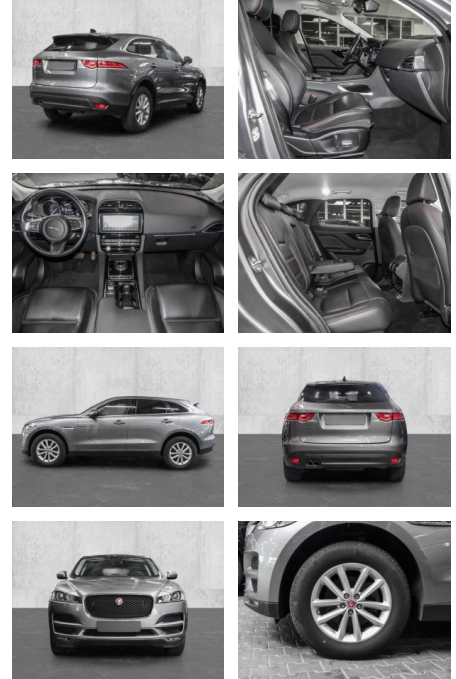

## Jaguar F-Pace Prestige AWD 20d EU6d-T Allrad

MA05-fr53167gAngebotnr.:

Erstzulassung:	Kilometer:	Farbe:	Leistung:	Kraftstoffart:
01.05.2020	58.611	Grau	132 kW / 179 PS	Diesel

**PREIS**  
**30.740 €**