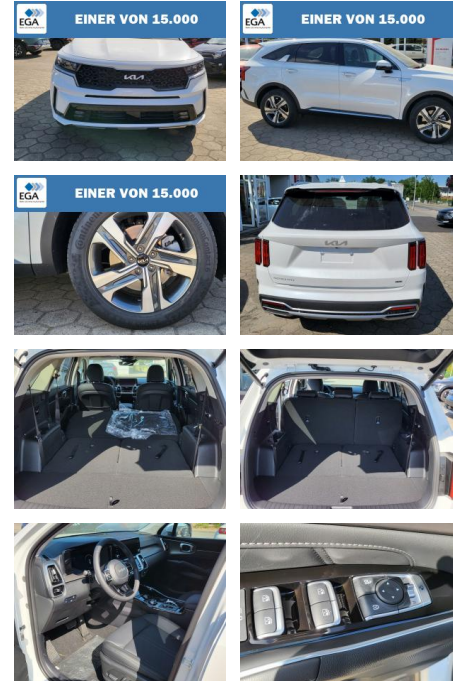

Kia Sorento 2.2 CRDi 4WD SPIRIT DRIVE 7 Sitze

SB00-OS-SOR-AN-Geb-Wst-..

EGA
Mehr als eine Automarke

EINER VON 15.000

Erstzulassung:	Kilometer:	Farbe:	Leistung:	Kraftstoffart:
14.06.2023	30.000		148 kW / 201 PS	Diesel

Multimedia

- Android Auto
- CarPlay
- Freisprechen
- el. Sitzverstellung
- Navigation mit Bildschirm
- Bluetooth

- Audio-Navigationssystem KIA (10.25")

Komfort

- Beheizbares Lenkrad
- Elektrische Heckklappe
- Klimaautomatik
- Front-, Seiten- und weitere Airbags
- Innenspiegel automatisch abblendend
- Lederlenkrad
- Zentralverriegelung
- Fernbedienung Zentralverriegelung
- Bordcomputer
- Automatik
- Keyless Entry
- Klimaautomatik 2-Zonen
- Getriebe 8-Gang - Doppelkupplungsgetriebe DCT