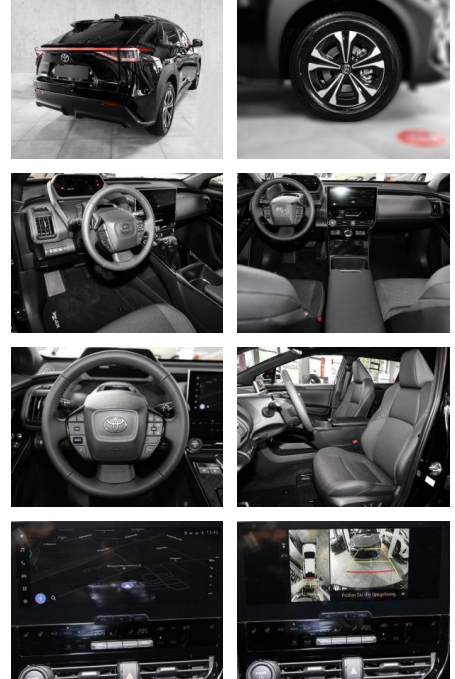

Toyota bz4X FWD Navi 360 Kamera LED EI.

MA05-A010273Angebotsnr.:

Erstzulassung:	Kilometer:	Farbe:	Leistung:	Kraftstoffart:
01.05.2023	6.990	Schwarz	150 kW / 204 PS	Elektro

PREIS
39.720 €

FINANZIERUNGSBEISPIEL