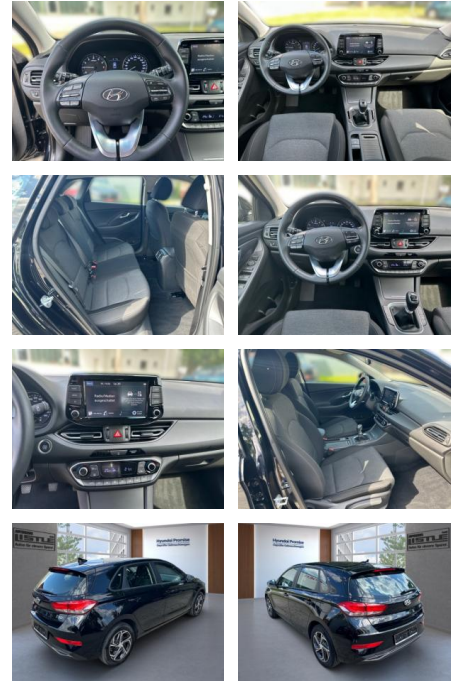

AL33-189607L Angebotsnr.:

Erstzulassung:	Kilometer:	Farbe:	Leistung:	Kraftstoffart:
01.09.2022	9.990		88 kW / 120 PS	Benzin

PREIS
22.360 €

FINANZIERUNGSBEISPIEL
Laufzeit: 72 Monate Anzahlung: 25 %
Basis-Finanzierung:* Mtl. Rate:
Zielraten-Finanzierung:** **194 €**