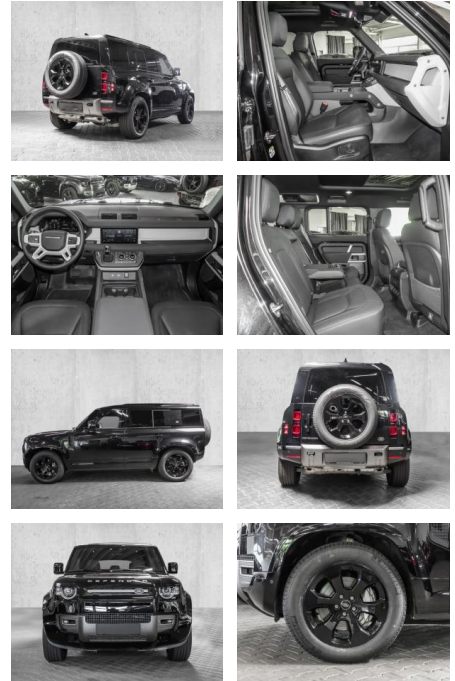

Land Rover Defender 110 X-Dynamic SE P400

MA05-fr4376-23Angebotsnr.:

| Erstzulassung: | Kilometer: | Farbe: | Leistung: | Kraftstoffart: |
|----------------|------------|---------|-----------------|----------------|
| 01.12.2022 | 14.225 | Schwarz | 294 kW / 400 PS | Benzin |