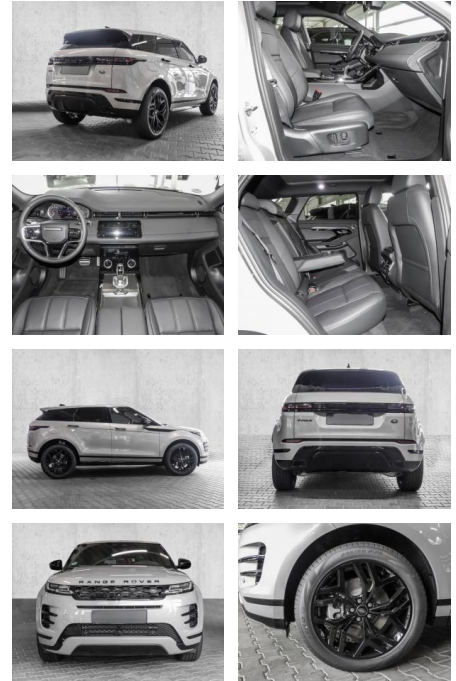

## Land Rover Range Rover Evoque R-dynamic SE D165

MA05-fr173420 **Angebotsnr.:**

Erstzulassung:	Kilometer:	Farbe:	Leistung:	Kraftstoffart:
01.07.2023	5.600	Silber	120 kW / 163 PS	Diesel

**PREIS**  
**48.760 €**