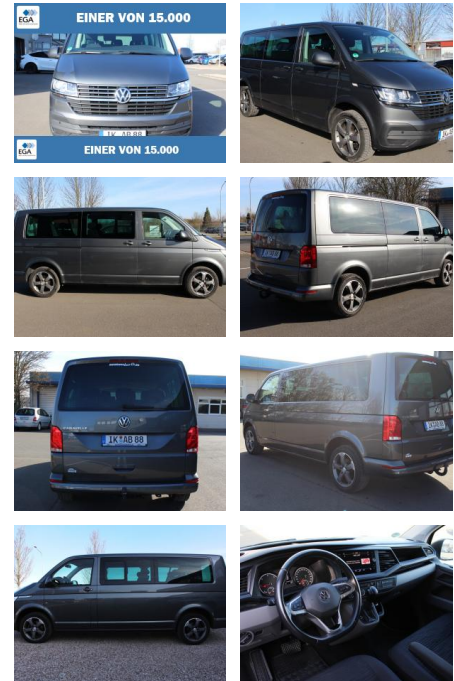

Volkswagen T6 Caravelle Caravelle 6.1 lang *9Sit...

AB73-0110-3362 Angebotsnr.:

Erstzulassung:	Kilometer:	Farbe:	Leistung:	Kraftstoffart:
25.06.2020	75.650	Grau	110 kW / 150 PS	Diesel

PREIS	FINANZIERUNGSBEISPIEL	
41.570 €	Laufzeit: 72 Monate	Anzahlung: 25 %
	Basis-Finanzierung:**	Mtl. Rate:
	Zielraten-Finanzierung:**	361 €

Ausstattung

Besonderheiten

- Audio-Navigationssystem Discover Media Streaming & Internet (Touchscreen. USB)
- Getriebe 7-Gang - Doppelkupplungsgetriebe DSG
- Klimaautomatik Climatronic (Fahrerhaus + Lade-/Fahrgastraum)
- Sitze im Fahrerhaus: Fahrer- und Beifahrersitz mit Armlehnen vorn
- Sitze im Fahrerhaus: Fahrer- und Beifahrersitz heizbar
- Anhängerkupplung: Kugelkopf fest
- Geschwindigkeits-Regelanlage (Tempomat) inkl. Geschwindigkeits-Begrenzeranlage
- Sitz-Paket: 9-Sitzer. 3-3-3 (Fahrersitz und Beifahrerdoppelsitz. 2er-Sitzbank und Einzelsitz. 3er-Sitzbank)
- Sprachsteuerungs-System
- Fensterheber elektrisch
- Innenspiegel abblendbar
- Sitze im Fahrerhaus: Fahrersitz