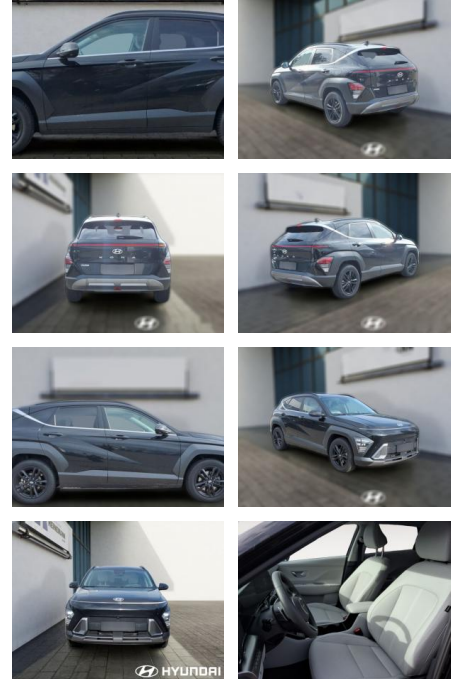

## Hyundai KONA 1.6 T-GDI DCT 2WD Prime

HE03-443251\_001 Gebotsnr.:

Erstzulassung:	Kilometer:	Farbe:	Leistung:	Kraftstoffart:
01.07.2023	16.898	Schwarz	146 kW / 199 PS	Benzin

**PREIS**  
**32.390 €**