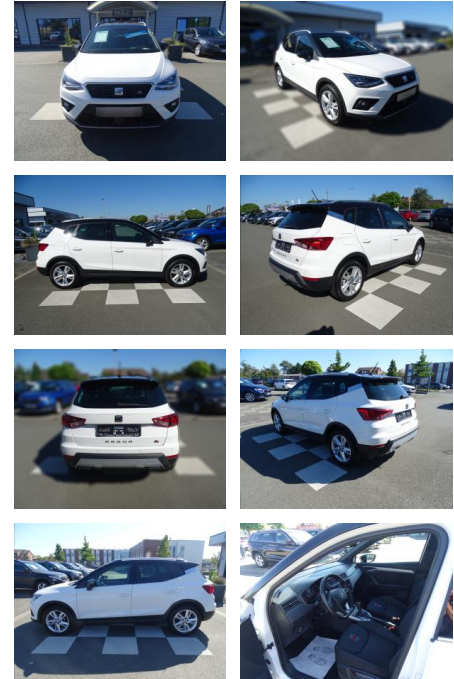

Seat Arona 1.0 TSI FR*DSG*LED*NAVI*FULL

RA00-20789 **Angebotsnr.:**

Erstzulassung:	Kilometer:	Farbe:	Leistung:	Kraftstoffart:
01.02.2020	62.016	Weiß	85 kW / 116 PS	Benzin

PREIS 20.860 €	FINANZIERUNGSBEISPIEL		<small>* Basisfinanzierung: Anzahlung: 5.215 Euro, Laufzeit: 72 Monate, Nettodarlehen: 15.645 Euro, Gesamtbetrag: 24.610 Euro, Zinssätze: 7.71% Sollz. (gebunden), 7.99% eff. ** Zielratenfinanzierung: Anzahlung: 5.215 Euro, Laufzeit: 72 Monate, Nettodarlehen: 15.645 Euro, Zielrate: 11.473 Euro, Gesamtbetrag: 25.193 Euro, Zinssätze: 7.71% Sollz. (gebunden), 7.99% eff., Vermittlung für: Santander Consumer Bank Repräsentatives Beispiel gem. § 17 Abs. 4 PAngV. Diese Finanzierungsangebote sind Beispiele. Gerne ermitteln wir für Sie Ihr individuelles Angebot.</small>
	Laufzeit: 72 Monate Anzahlung: 25 % Basis-Finanzierung:* Mtl. Rate: Zielraten-Finanzierung:** 181 €		

Ausstattung

Sicherheit

- PDC Park Distance Control hinten
- Anti-Blockiersystem ABS
- Antischlupfregelung ASC+T
- elektronische Stabilitätskontrolle (ESP / DSP)
- Servolenkung
- Regensensor
- Wegfahrsperre
- Kindersitzbefestigung

Multimedia

- CD Radio
- Navigation mit Bildschirm
- MP3 Anschluss
- Bluetooth

Komfort

- Zentralverriegelung
- Bordcomputer

Interieur

- Multifunktionslenkrad
- Sportsitze
- el. Fensterheber
- Sitzheizung

Exterieur