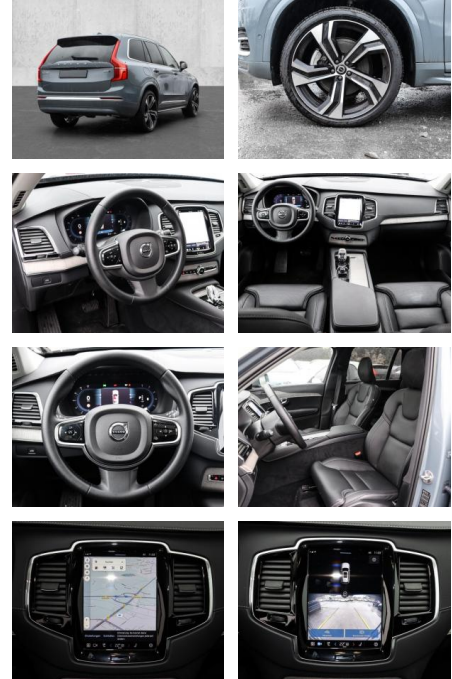

Volvo XC90 Plus Bright AWD B5 Diesel EU6d

MA05-4479-23 Angebotsnr.: