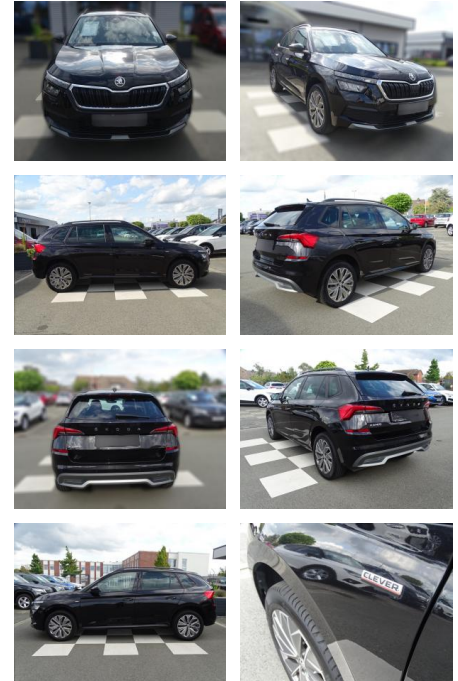

Skoda Kamiq 1.5 TSI*Clever*LED*NAVI*DAB*SMART

RA00-20809 **Angebotsnr.:**

Erstzulassung:	Kilometer:	Farbe:	Leistung:	Kraftstoffart:
01.11.2021	45.371	Schwarz	110 kW / 150 PS	Benzin

PREIS 24.970 €	FINANZIERUNGSBEISPIEL	
	Laufzeit: 72 Monate	Anzahlung: 25 %
	Basis-Finanzierung:**	Mtl. Rate:
	Zielraten-Finanzierung:**	217 €