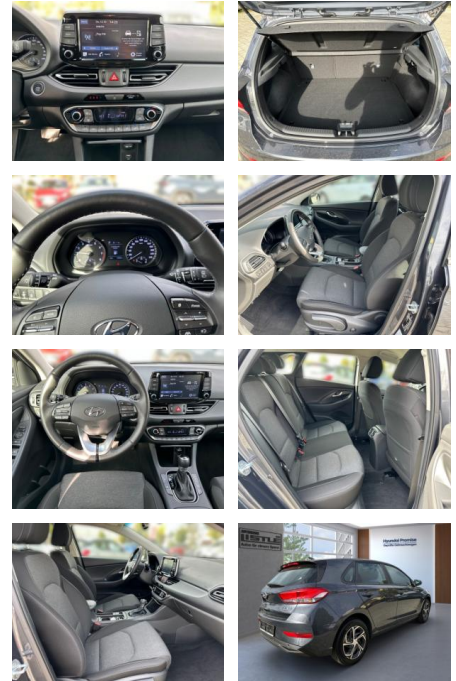

Hyundai i30 1.0 T-GDI +CARPLAY+RFK+KLIMA+SHZ

AL33-202197L Angebotsnr.:

Erstzulassung:	Kilometer:	Farbe:	Leistung:	Kraftstoffart:
01.03.2023	12.500		88 kW / 120 PS	Benzin

PREIS
23.390 €

FINANZIERUNGSBEISPIEL