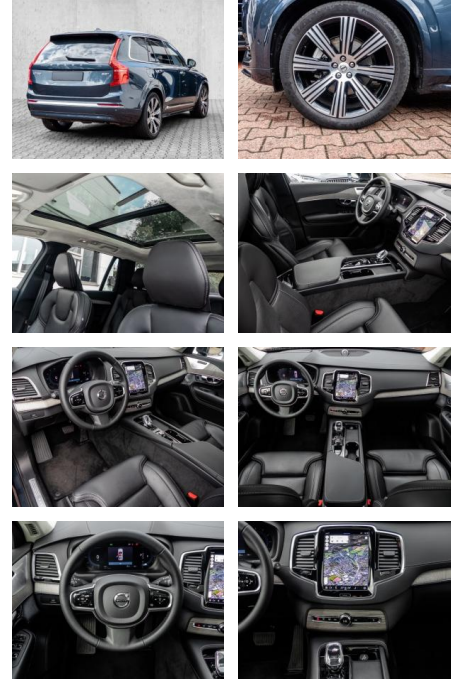

## Volvo XC90 Ultimate Bright AWD B5 Diesel EU6d

MA05-4697-23 Angebotsnr.:

Erstzulassung:	Kilometer:	Farbe:	Leistung:	Kraftstoffart:
01.03.2023	25.309	Blau	173 kW / 235 PS	Diesel

**PREIS**  
**62.580 €**

- Kopfairbag
- Knieairbag
- Kindersitzbefestigung
- Pannenset
- Notrad
- **Entertainment: Navigationssystem**
- Soundsystem
- Radio
- USB-Anschluss
- Android Auto
- DAB
- Bowers & Wilkins
- Induktionsladen für Smartphones

### Multimedia

- Radio
- el. Sitzverstellung
- Navigation mit Bildschirm
- Head UP Display