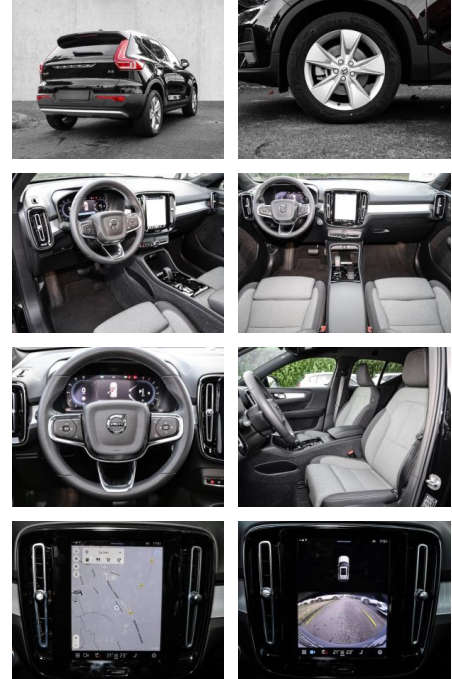

Volvo XC40 Plus Bright 2WD B3 EU6d digitales

MA05-4684-23 Angebotsnr.:

Erstzulassung:	Kilometer:	Farbe:	Leistung:	Kraftstoffart:
01.03.2023	9.399	Schwarz	120 kW / 163 PS	Benzin

PREIS
36.360 €

FINANZIERUNGSBEISPIEL

- Pannenset
- **Entertainment: Soundsystem**
- Radio
- USB-Anschluss
- Harman-Kardon
- Android Auto
- DAB
-

Multimedia

- Radio
- el. Sitzverstellung

Komfort

- Zentralverriegelung
- **Servolenkung**
- Zentralverriegelung
- Elektrischer Fensterheber
- Sitzheizung
- Elektrische Aussenspiegel
- Teilbare Rücksitzlehne

- Tempomat
- Multifunktionslenkrad
- Keyless Go Startfunktion
- Elektrische Sitze
- Innenspiegel autom. abblendbar
- Mittelarmlehne
- Lenksäule einstellbar
- ParkDistanceControl vorne und hinten
- Elektrische Heckklappe
- Beheizbare Frontscheibe
- Memory Sitze
- Ambientebeleuchtung
- Lordosenstütze
- Lederlenkrad
- Geschwindigkeitsbegrenzungsanlage
- Klimaautomatik-2-Zonen
- **Sicht: LED-Hauptscheinwerfer**
- LED-Tagfahrlicht
- Colorverglasung
- Rückfahrkamera
- Privacyverglasung