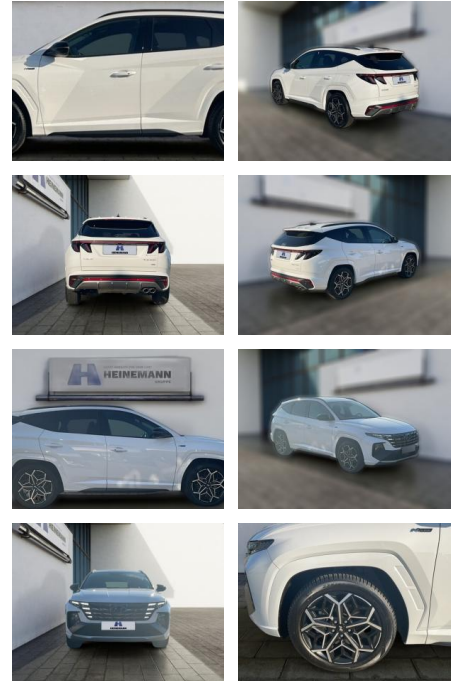

Hyundai TUCSON N-Line 1.6 T-GDi 48V 4WD DCT Navi

HE03-443304_077 Gebotsnr.:

Erstzulassung:	Kilometer:	Farbe:	Leistung:	Kraftstoffart:
01.10.2023	11.275	Diverse	132 kW / 179 PS	Benzin

PREIS	FINANZIERUNGSBEISPIEL	
35.340 €	Laufzeit: 72 Monate Anzahlung: 25 % Basis-Finanzierung:* Mtl. Rate: Zielraten-Finanzierung:** 307 €	* Basisfinanzierung: Anzahlung: 8.835 Euro, Laufzeit: 72 Monate, Nettodarlehen: 26.505 Euro, Gesamtbetrag: 41.693 Euro, Zinssätze: 7.71% Sollz. (gebunden), 7.99% eff. ** Zielratenfinanzierung: Anzahlung: 8.835 Euro, Laufzeit: 72 Monate, Nettodarlehen: 26.505 Euro, Zielrate: 19.437 Euro, Gesamtbetrag: 42.682 Euro, Zinssätze: 7.71% Sollz. (gebunden), 7.99% eff., Vermittlung für: Santander Consumer Bank Repräsentatives Beispiel gem. § 17 Abs. 4 PAngV. Diese Finanzierungsangebote sind Beispiele. Gerne ermitteln wir für Sie Ihr individuelles Angebot.

Multimedia

- Radio
- Navigation mit Bildschirm

Komfort

- Zentralverriegelung
- Bordcomputer

Interieur

- Multifunktionslenkrad
- el. Fensterheber
- Sitzheizung

Exterieur

- Leichtmetallfelgen