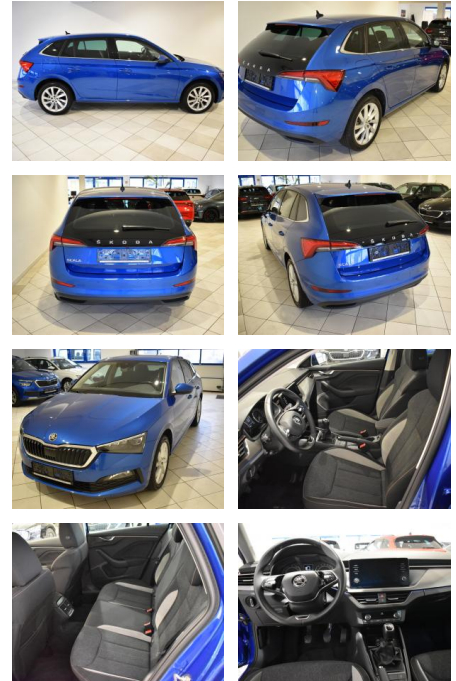

## Skoda Scala Style 1.0TSI LED AHK 5J Garantie

AH44-ATS 996 **Angebotsnr.:**

Erstzulassung:	Kilometer:	Farbe:	Leistung:	Kraftstoffart:
18.05.2022	18.185	Blau	81 kW / 110 PS	Benzin

**PREIS**  
**20.870 €**