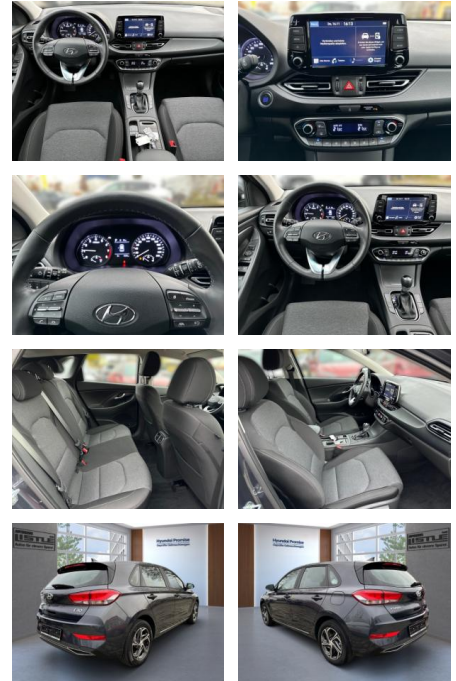

Hyundai i30 1.0 T-GDI +CARPLAY+RFK+KLIMA+SHZ

AL33-203007L Angebotsnr.:

Erstzulassung:	Kilometer:	Farbe:	Leistung:	Kraftstoffart:
01.05.2023	4.339		88 kW / 120 PS	Benzin

PREIS
23.600 €

FINANZIERUNGSBEISPIEL
Laufzeit: 72 Monate Anzahlung: 25 %
Basis-Finanzierung:* Mtl. Rate:
Zielraten-Finanzierung:** **205 €**