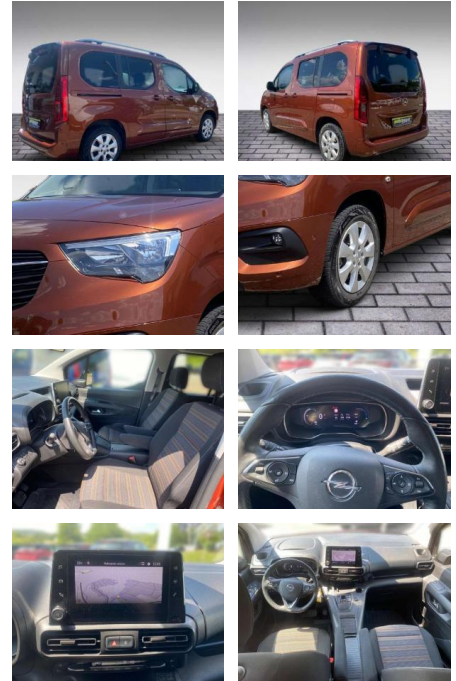

Opel Combo-e Life - e Ultimate

JB03-950223 **Angebotsnr.:**

Erstzulassung:	Kilometer:	Farbe:	Leistung:	Kraftstoffart:
01.02.2022	15.160	Braun	100 kW / 136 PS	Benzin

PREIS
32.090 €

FINANZIERUNGSBEISPIEL

Laufzeit: 72 Monate Anzahlung: 25 %
Basis-Finanzierung:* Mtl. Rate:
Zielraten-Finanzierung:** **278 €**

- Interne Fahrzeugn.: 950223 Airbag Fahrer-/Beifahrerseite
- Audio-Navigationssystem Multimedia Navi
- Pro Außenspiegel schwarz hochglänzend
- DAB-Tuner (Radioempfang digital)
- Einschaltautomatik für Fahrlicht
- Elektromotor 100 kW (cont. 57 kW)
- Fahrassistenz-System: Berganfahr-Assistent (HSA)
- Hill Start Assist) Fahrassistenz-System: Fernlichtassistent Fahrassistenz-System: Frontkollisionswarnung
- Fahrassistenz-System: Müdigkeitserkennungs-Sensor
- Fahrassistenz-System: Spurhalteassistent
- Fahrassistenz-System: Totwinkel-Assistent
- Fahrassistenz-System: Verkehrszeichenerkennung
- Fahrzeugschlüssel (2) beide klappbar

- 10 Zoll) Innenspiegel mit Abblendautomatik Karosserie: 5-türig
- Klimaautomatik 2-Zonen
- Kopf-Airbag-System Ladekabel mit Schukostecker (Mode 2) Ladevorrichtung
- On-Board-Lader (11 kW)
- Lendenwirbelstütze Sitz vorn links
- Lenkrad (Sport/Leder - 3-Speichen
- unten abgeflacht) mit Multifunktion LM-Felgen 6
- 5x16 (7-Speichen) Mittelarmlehne vorn mit Ablagefach Nebelscheinwerfer Opel Connect Parkpilotsystem vorn und hinten
- Rückfahrkamera mit 180° Umgebungsansicht Scheibenwischer mit Regensensor Schiebetür links mit Fenster Schiebetür links mit Fenster elektr. betätigt Schiebetür rechts mit Fenster elektr. betätigt Sicht-Paket Stoßfänger Wagenfarbe Tagfahrlicht 2.Sitzreihe

- Einzelsitze klappbar (3 Sitzplätze)

STÄNDIG ÜBER 15.000 FAHRZEUGE IM BESTAND!