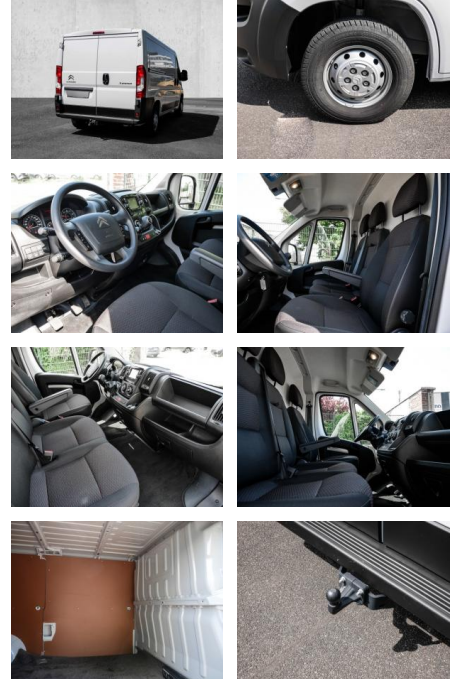

Citroën Jumper Kastenwagen 30 L2H1 Club

MA05-klma274133gebotsnr.:

Erstzulassung:	Kilometer:	Farbe:	Leistung:	Kraftstoffart:
01.02.2023	20.000	Weiß	103 kW / 140 PS	Diesel

PREIS
30.740 €

FINANZIERUNGSBEISPIEL