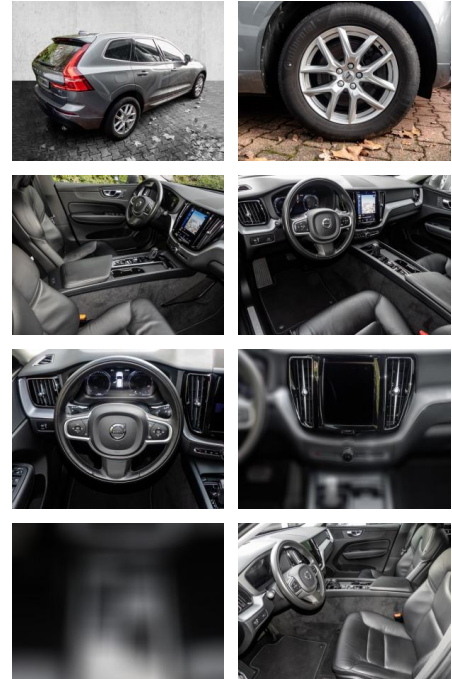

Volvo XC60 Momentum Pro AWD B4 Diesel EU6d

MA05-wu6068-~~Angebotsnr.:~~

Erstzulassung:	Kilometer:	Farbe:	Leistung:	Kraftstoffart:
01.11.2020	42.444	Grau	145 kW / 197 PS	Diesel

PREIS
36.400 €

FINANZIERUNGSBEISPIEL