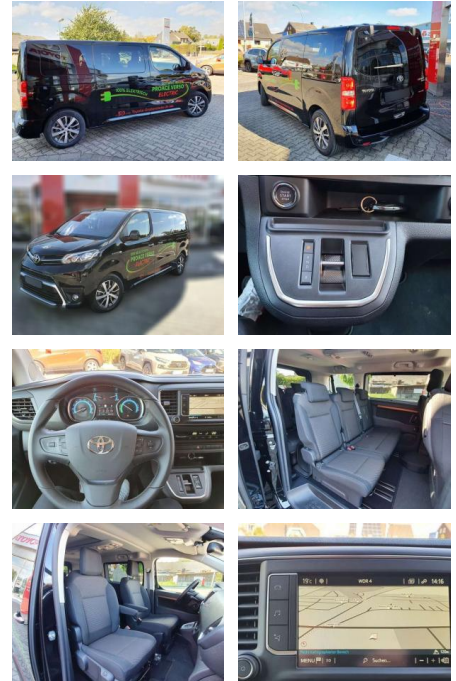

Toyota Proace Electric (75 kWh) L1 (8-Si.)

BG05_1318 **Angebotsnr.:**

Erstzulassung:	Kilometer:	Farbe:	Leistung:	Kraftstoffart:
01.09.2022	3.900	Schwarz	100 kW / 136 PS	Benzin

PREIS
52.690 €

FINANZIERUNGSBEISPIEL
Laufzeit: 72 Monate Anzahlung: 25 %
Basis-Finanzierung:* Mtl. Rate:
Zielraten-Finanzierung:** **457 €**