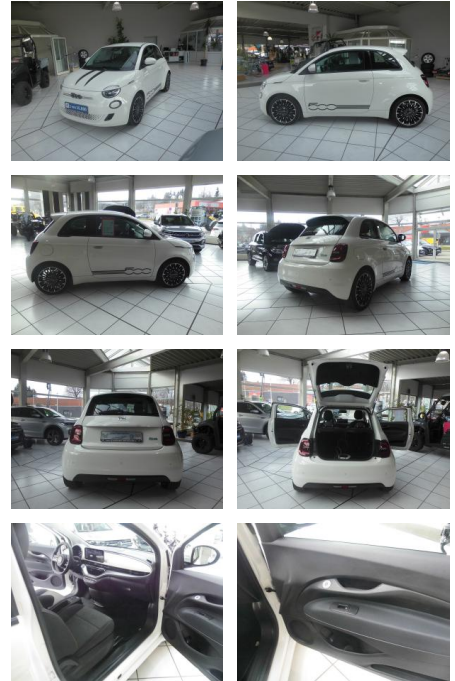

## Fiat 500e Action Batterie 42 kWh inkl. Lades...

RP00-HK2312-49832-And...

Erstzulassung:	Kilometer:	Farbe:	Leistung:	Kraftstoffart:
12.04.2022	19.500	Weiß	87 kW / 118 PS	Elektro

**PREIS**  
**21.380 €**