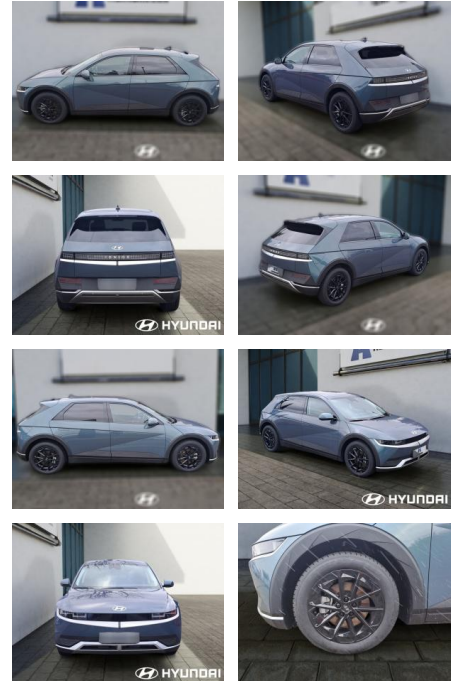

Erstzulassung:	Kilometer:	Farbe:	Leistung:	Kraftstoffart:
01.08.2023	2.718	Diverse	168 kW / 228 PS	Elektro

PREIS	FINANZIERUNGSBEISPIEL	
40.490 €	Laufzeit: 72 Monate	Anzahlung: 25 %
	Basis-Finanzierung:**	Mtl. Rate:
	Zielraten-Finanzierung:**	351 €