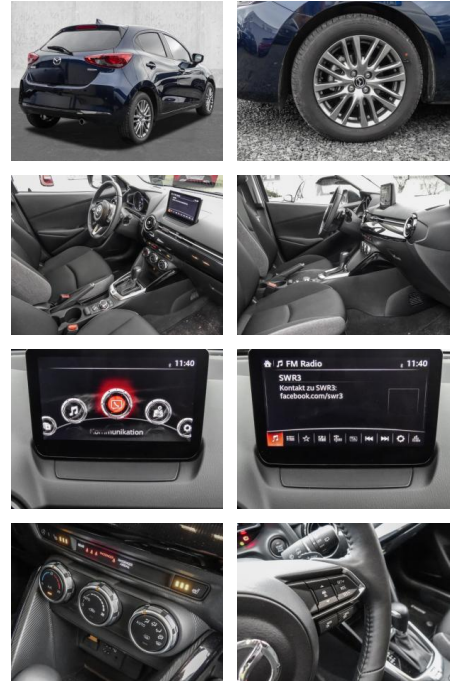

Mazda 2 2023 1.5L e-SKYACTIV-G 90PS 6AG

MA05-7064875Angebotsnr.:

Erstzulassung:	Kilometer:	Farbe:	Leistung:	Kraftstoffart:
01.12.2023	7.000	Blau	66 kW / 90 PS	Benzin

PREIS 22.500 €	FINANZIERUNGSBEISPIEL	
	Laufzeit: 72 Monate	Anzahlung: 25 %
	Basis-Finanzierung:**	Mtl. Rate:
	Zielraten-Finanzierung:**	195 €

Entertainment: Radio

- AUX-In
- USB-Anschluss
- MP3
- Bluetooth
- Freisprecheinrichtung
- Apple CarPlay
- Android Auto
- Sprachsteuerung
- DAB
- Touchscreen
- Musikstreaming
-

Multimedia

- Radio
- MP3 Anschluss
- Head UP Display
- Bluetooth

Komfort

- Zentralverriegelung
- Bordcomputer
- **Klimaautomatik**
- Servolenkung
- Zentralverriegelung
- Elektrischer Fensterheber
- Sitzheizung
- Elektrische Aussenspiegel
- Teilbare Rucksitzlehne
- Tempomat
- Park Distance Control
- Multifunktionslenkrad
- Keyless Go Startfunktion
- Innenspiegel autom. abblendbar
- Lenksäule einstellbar
- Lederlenkrad
- Geschwindigkeitsbegrenzungsanlage
- Funkfernbedienung
- **Sicht: LED-Hauptscheinwerfer**
- LED-Tagfahrlicht