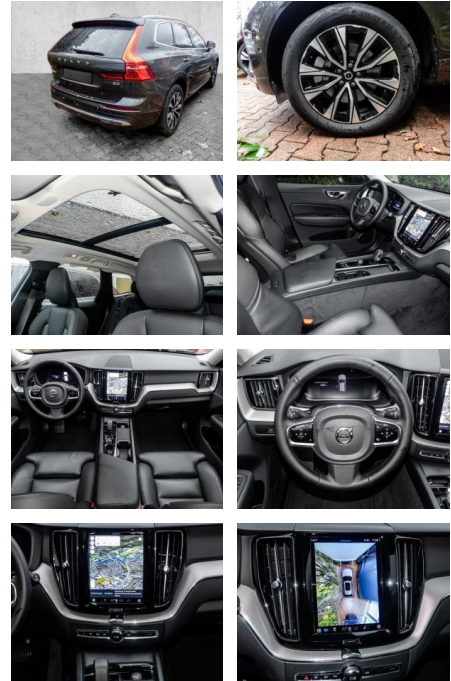

Volvo XC60 Plus Bright 2WD B4 Benzin EU6d

MA05-6006-23 Angebotsnr.: