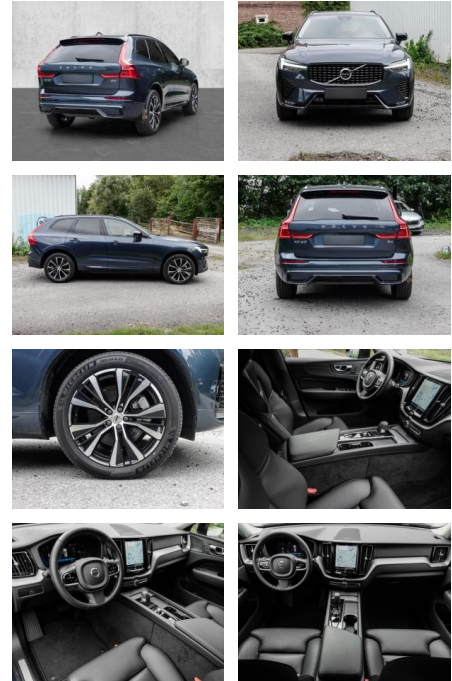

**Volvo XC60 Plus Dark 2WD B4 Benzin EU6d**

MA05-6026-23 Angebotsnr.:

Erstzulassung:	Kilometer:	Farbe:	Leistung:	Kraftstoffart:
01.05.2023	9.414	Blau	145 kW / 197 PS	Benzin

<b>PREIS</b> <b>45.160 €</b>	<b>FINANZIERUNGSBEISPIEL</b>	
	Laufzeit: 72 Monate	Anzahlung: 25 %
	Basis-Finanzierung:**	Mtl. Rate:
	Zielraten-Finanzierung:**	<b>392 €</b>