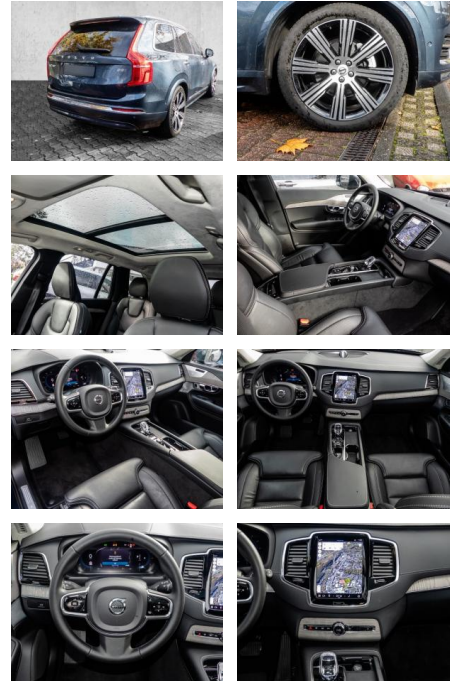

Volvo XC90 Ultimate Bright AWD B5 Diesel EU6d

MA05-6077-23 Angebotsnr.:

Erstzulassung:	Kilometer:	Farbe:	Leistung:	Kraftstoffart:
01.03.2023	30.867	Blau	173 kW / 235 PS	Diesel

PREIS	FINANZIERUNGSBEISPIEL	
64.520 €	Laufzeit: 72 Monate Anzahlung: 25 % Basis-Finanzierung:* Mtl. Rate: Zielraten-Finanzierung:** 560 €	* Basisfinanzierung: Anzahlung: 16.130 Euro, Laufzeit: 72 Monate, Nettodarlehen: 48.390 Euro, Gesamtbetrag: 76.119 Euro, Zinssätze: 7.71% Sollz. (gebunden), 7.99% eff. ** Zielratenfinanzierung: Anzahlung: 16.130 Euro, Laufzeit: 72 Monate, Nettodarlehen: 48.390 Euro, Zielrate: 35.486 Euro, Gesamtbetrag: 77.923 Euro, Zinssätze: 7.71% Sollz. (gebunden), 7.99% eff., Vermittlung für: Santander Consumer Bank Repräsentatives Beispiel gem. § 17 Abs. 4 PAngV. Diese Finanzierungsangebote sind Beispiele. Gerne ermitteln wir für Sie Ihr individuelles Angebot.

- Kopfairbag
- Knieairbag
- Kindersitzbefestigung
- Anhängerstabilisierung
- Pannenkitt
- Notrad
- **Entertainment: Navigationssystem**
- Soundsystem
- Radio
- USB-Anschluss
- Android Auto
- DAB
- Bowers & Wilkins
- Induktionsladen für Smartphones

Multimedia

- Radio
- el. Sitzverstellung
- Navigation mit Bildschirm
- Head UP Display

Komfort

- Zentralverriegelung
- Bordcomputer
- **Klimaautomatik**
- Servolenkung
- Zentralverriegelung
- Elektrischer Fensterheber
- Lederausstattung
- Sitzheizung
- Elektrische Aussenspiegel
- Teilbare Rucksitzlehne
- Tempomat
- Standheizung
- Multifunktionslenkrad
- Keyless Go Startfunktion
- Elektrische Sitze
- Innenspiegel autom. abblendbar
- Mittelarmlehne
- Innenraumfilter
- Lenksaeule einstellbar
- Heckrollo