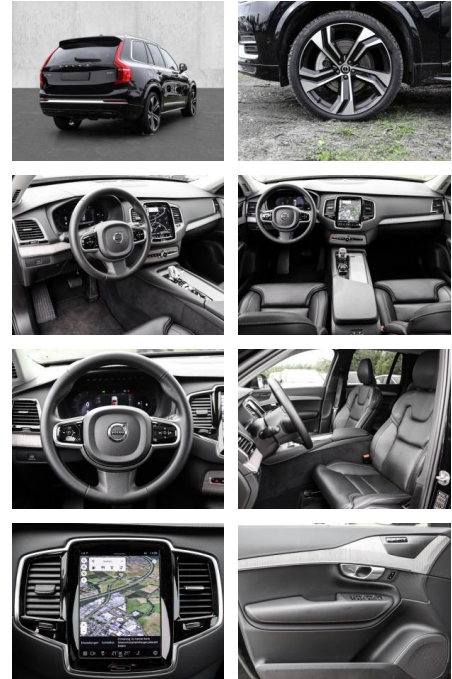

Volvo XC90 Plus Bright AWD B5 Diesel EU6d

MA05-6087-23 Angebotsnr.: