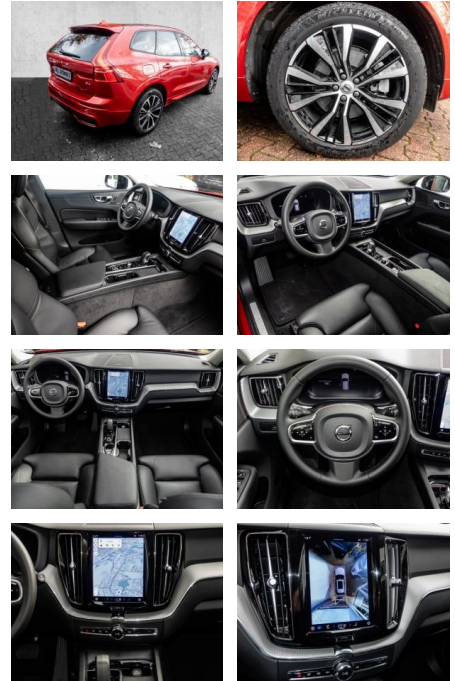

Ihr Ansprechpartner

Herr Timo Nicolaus

E-Mail: timo.nicolaus@autocenterschmidt.de

Telefon: 05902 999120

Autocenter Schmidt
Im Dörpe 17 - 49832 Anderveenne - Tel.: 05902 / 999120

Volvo XC60 Plus Dark 2WD B4 Benzin EU6d

MA05-6027-23 Angebotsnr.:

Erstzulassung:	Kilometer:	Farbe:	Leistung:	Kraftstoffart:
01.05.2023	17.275	Rot	145 kW / 197 PS	Benzin

PREIS
43.610 €

FINANZIERUNGSBEISPIEL

Laufzeit: 72 Monate   Anzahlung: 25 %
Basis-Finanzierung:*   Mtl. Rate:
Zielraten-Finanzierung:** **378 €**

* Basisfinanzierung: Anzahlung: 10.903 Euro, Laufzeit: 72 Monate, Nettodarlehen: 32.708 Euro, Gesamtbetrag: 51.450 Euro, Zinssätze: 7.71% Sollz. (gebunden), 7.99% eff.
** Zielratenfinanzierung: Anzahlung: 10.903 Euro, Laufzeit: 72 Monate, Nettodarlehen: 32.708 Euro, Zielrate: 23.986 Euro, Gesamtbetrag: 52.670 Euro, Zinssätze: 7.71% Sollz. (gebunden), 7.99% eff.,

Vermittlung für: Santander Consumer Bank
Repräsentatives Beispiel gem. § 17 Abs. 4 PAngV. Diese Finanzierungsangebote sind Beispiele. Gerne ermitteln wir für Sie Ihr individuelles Angebot.

Ausstattung

Sicherheit

- PDC Park Distance Control hinten
- Anti-Blockiersystem ABS
- Antischlupfregelung ASC+T
- elektronische Stabilitätskontrolle (ESP / DSP)
- Servolenkung
- Regensensor
- Wegfahrsperr
- Kindersitzbefestigung
- PDC Park Distance Control vorne
- **ABS**
- Airbag
- Beifahrer-Airbag
- Wegfahrsperr
- Seitenairbags
- ESP
- Reifendruckkontrolle
- Traktionskontrolle
- Kopfairbag
- Knieairbag

- Kindersitzbefestigung
- Anhängerstabilisierung
- Pannenkitt
- **Entertainment: Soundsystem**
- Radio
- Telefonvorbereitung
- USB-Anschluss
- MP3
- Harman-Kardon
- Bluetooth
- Freisprecheinrichtung
- Android Auto
- DAB
- Touchscreen
- Induktionsladen für Smartphones
- •

Multimedia

- Radio
- el. Sitzverstellung
- MP3 Anschluss

- Bluetooth

Komfort

- Zentralverriegelung
- Bordcomputer
- **Klimaautomatik**
- Servolenkung
- Zentralverriegelung
- Elektrischer Fensterheber
- Sitzheizung
- Elektrische Aussenspiegel
- Teilbare Rucksitzlehne
- Tempomat
- Standheizung
- Multifunktionslenkrad
- Keyless Go Startfunktion
- Elektrische Sitze
- Innenspiegel autom. abblendbar
- Mittelarmlehne
- Innenraumfilter
- Lenksaeule einstellbar

STÄNDIG ÜBER 15.000 FAHRZEUGE IM BESTAND!