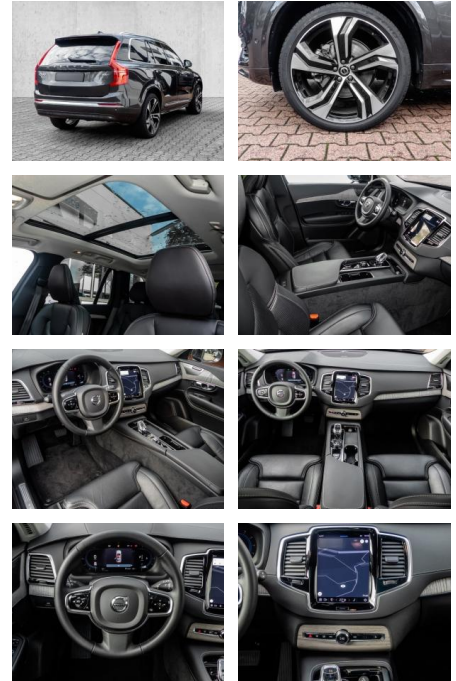

Volvo XC90 Plus Bright AWD B5 Diesel EU6d

MA05-4796-23 Angebotsnr.:

| Erstzulassung: | Kilometer: | Farbe: | Leistung: | Kraftstoffart: |
|----------------|------------|--------|-----------------|----------------|
| 01.03.2023 | 26.828 | Grau | 173 kW / 235 PS | Diesel |

Multimedia

- Radio
- el. Sitzverstellung
- Navigation mit Bildschirm

Komfort

- Zentralverriegelung
- Bordcomputer
- **Klimaautomatik**
- Servolenkung
- Zentralverriegelung
- Elektrischer Fensterheber
- Lederausstattung
- Sitzheizung
- Elektrische Aussenspiegel
- Teilbare Rücksitzlehne
- Tempomat
- Standheizung
- Multifunktionslenkrad
- Keyless Go Startfunktion
- Elektrische Sitze
- Innenspiegel autom. abblendbar
- Mittelarmlehne
- Innenraumfilter
- Lenksäule einstellbar
- Heckrolle