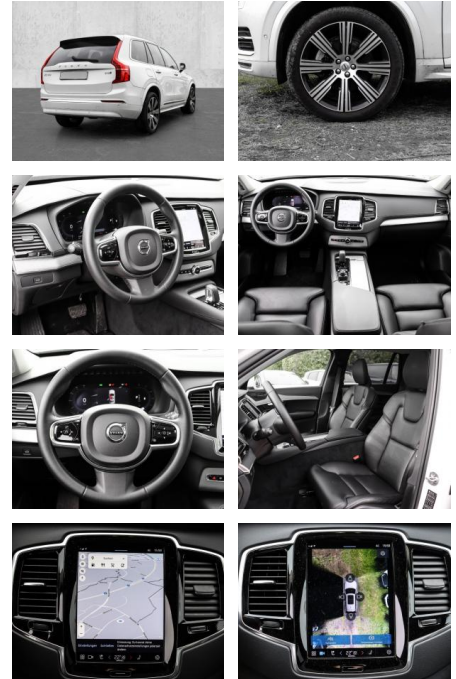

Volvo XC90 Plus Bright AWD B5 Diesel EU6d

MA05-4950-23 Angebotsnr.:

Erstzulassung:	Kilometer:	Farbe:	Leistung:	Kraftstoffart:
01.03.2023	10.250	Weiß	173 kW / 235 PS	Diesel

PREIS 60.520 €	FINANZIERUNGSBEISPIEL	
	Laufzeit: 72 Monate	Anzahlung: 25 %
	Basis-Finanzierung:**	Mtl. Rate:
	Zielraten-Finanzierung:**	525 €

- Kopfairbag
- Knieairbag
- Kindersitzbefestigung
- Anhängerstabilisierung
- Pannenset
- Notrad
- **Entertainment: Navigationssystem**
- Soundsystem
- Radio
- USB-Anschluss
- Harman-Kardon
- Android Auto
- DAB
- Induktionsladen für Smartphones

Multimedia

- Radio
- el. Sitzverstellung
- Navigation mit Bildschirm

Komfort

- Zentralverriegelung
- Bordcomputer
- **Klimaautomatik**
- Servolenkung
- Zentralverriegelung
- Elektrischer Fensterheber
- Lederausstattung
- Sitzheizung
- Elektrische Aussenspiegel
- Teilbare Rücksitzlehne
- Tempomat
- Standheizung
- Multifunktionslenkrad
- Keyless Go Startfunktion
- Elektrische Sitze
- Innenspiegel autom. abblendbar
- Mittelarmlehne
- Innenraumfilter
- Lenksäule einstellbar
- Heckrolle