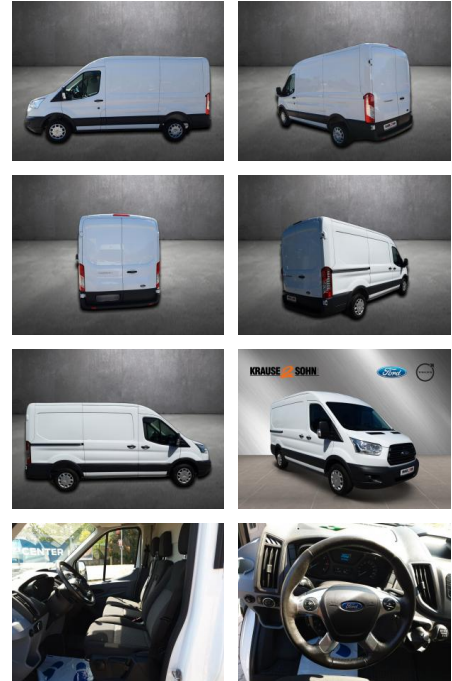

## Ford Transit Kasten 290 L2 Trend

AK80-17-055 **Angebotsnr.:**

Erstzulassung:	Kilometer:	Farbe:	Leistung:	Kraftstoffart:
16.08.2019	52.510	Weiß	77 kW / 105 PS	Diesel

PREIS	FINANZIERUNGSBEISPIEL	
<b>22.830 €</b>	Laufzeit: 72 Monate      Anzahlung: 25 % Basis-Finanzierung:*      Mtl. Rate: Zielraten-Finanzierung:** <b>198 €</b>	* Basisfinanzierung: Anzahlung: 5.708 Euro, Laufzeit: 72 Monate, Nettodarlehen: 17.123 Euro, Gesamtbetrag: 26.935 Euro, Zinssätze: 7.71% Sollz. (gebunden), 7.99% eff. ** Zielratenfinanzierung: Anzahlung: 5.708 Euro, Laufzeit: 72 Monate, Nettodarlehen: 17.123 Euro, Zielrate: 12.557 Euro, Gesamtbetrag: 27.573 Euro, Zinssätze: 7.71% Sollz. (gebunden), 7.99% eff., Vermittlung für: Santander Consumer Bank Repräsentatives Beispiel gem. § 17 Abs. 4 PAngV. Diese Finanzierungsangebote sind Beispiele. Gerne ermitteln wir für Sie Ihr individuelles Angebot.