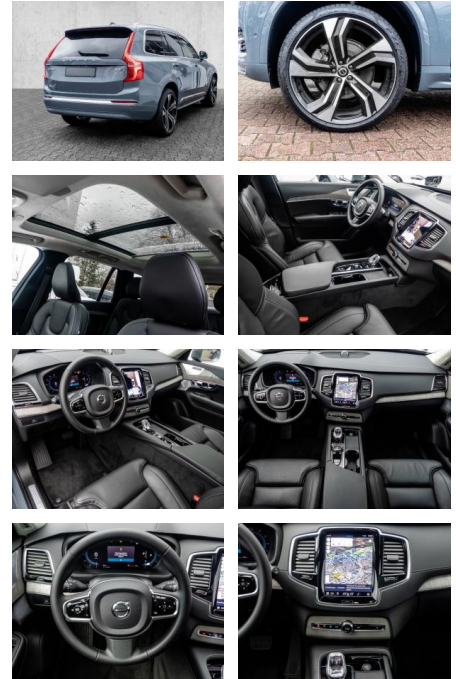

Volvo XC90 Ultimate Bright AWD B5 Diesel EU6d

MA05-4773-23 Angebotsnr.:

Erstzulassung:	Kilometer:	Farbe:	Leistung:	Kraftstoffart:
01.03.2023	9.422	Grau	173 kW / 235 PS	Diesel

PREIS
67.730 €

FINANZIERUNGSBEISPIEL

Multimedia

- Radio
- el. Sitzverstellung
- Navigation mit Bildschirm
- Head UP Display

Komfort

- Zentralverriegelung
- Bordcomputer
- **Klimaautomatik**
- Servolenkung
- Zentralverriegelung
- Elektrischer Fensterheber
- Lederausstattung
- Sitzheizung
- Elektrische Aussenspiegel
- Teilbare Rucksitzlehne
- Tempomat
- Standheizung
- Multifunktionslenkrad
- Keyless Go Startfunktion
- Elektrische Sitze
- Innenspiegel autom. abblendbar
- Mittelarmlehne
- Innenraumfilter
- Lenksaeule einstellbar
- Heckrollo