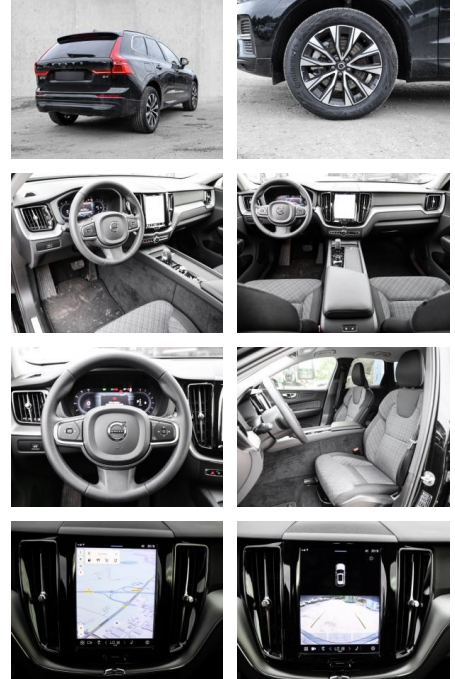

## Volvo XC60 Core 2WD B4 Benzin EU6d digitales

MA05-6126-23 Angebotsnr.:

Erstzulassung:	Kilometer:	Farbe:	Leistung:	Kraftstoffart:
01.05.2023	13.446	Schwarz	145 kW / 197 PS	Benzin

**PREIS**  
**40.950 €**